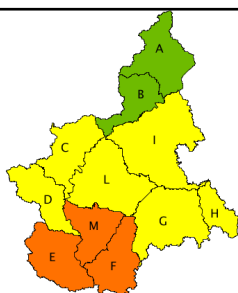

AVVISO DI CONDIZIONI METEOROLOGICHE AVVERSE per temporali molto forti sul basso Piemonte, con effetti al suolo significativi nella zone del cuneese e astigiano. Per i dettagli consultare il bollettino di Vigilanza Meteorologica.

QUADRO DI SINTESI

Livelli di allerta massimi nel periodo di validità del bollettino

LIVELLO DI ALLERTA

VERDE	Assenza di fenomeni significativi prevedibili
GIALLO	Fenomeni localizzati
ARANCIONE	Fenomeni diffusi
ROSSO	Numerosi e/o estesi fenomeni

L'allerta per valanghe è valutata solo sulle aree montane e nel periodo di emissione del bollettino del Pericolo valanghe

ZONE DI ALLERTA

- A Toce (NO-VB)
- B Val Sesia, Cervo e Chiusella (BI-TO-VC)
- C Valli Orco, Lanzo, bassa val Susa e Sangone (TO)
- D Alta val Susa, Chisone, Pellice e Po (CN-TO)
- E Valli Varaita, Maira e Stura (CN)
- F Valle Tanaro (CN)
- G Belbo e Bormida (AL-AT-CN)
- H Scrivia (AL)
- I Pianura Settentrionale (AL-AT-BI-NO-TO-VC)
- L Pianura Torinese e Colline (AL-AT-CN-TO)
- M Pianura Cuneese (CN-TO)

Per una corretta interpretazione ed approfondimenti consultare sempre il disciplinare

Diffusione: <http://www.ruparpiemonte.it/meteo/> - <http://intranet.ruparpiemonte.it/meteo/> con password di accesso

www.arpa.piemonte.it