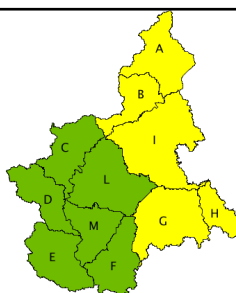

ALLERTA REGIONE PIEMONTE

BOLLETTINO N	DATA EMISSIONE	VALIDITA'	AGGIORNAMENTO	SERVIZIO A CURA DI	AMBITO TERRITORIALE
268/2020	24/09/2020 ore 13:00	36 ore	25/09/2020 ore 13:00	Arpa Centro Funzionale	Regione Piemonte

ZONE DI ALLERTA	LIVELLO ALLERTA MASSIMO	LIVELLI DI ALLERTA										SINTESI dello SCENARIO ATTESO		
		oggi					domani							
		IDROGEOLOGICO	IDROGEOLOGICO PER TEMPORALI	IDRAULICO	NEVE	VALANGHE	IDROGEOLOGICO	IDROGEOLOGICO PER TEMPORALI	IDRAULICO	NEVE	VALANGHE			
A	GIALLO	VERDE	GIALLO	VERDE	VERDE	VERDE	VERDE	VERDE	VERDE	VERDE	VERDE	VERDE	VERDE	Locali allagamenti ed isolati fenomeni di versante
B	GIALLO	VERDE	GIALLO	VERDE	VERDE	VERDE	VERDE	VERDE	VERDE	VERDE	VERDE	VERDE	VERDE	Locali allagamenti ed isolati fenomeni di versante
C	VERDE	VERDE	VERDE	VERDE	VERDE	VERDE	VERDE	VERDE	VERDE	VERDE	VERDE	VERDE	VERDE	-
D	VERDE	VERDE	VERDE	VERDE	VERDE	VERDE	VERDE	VERDE	VERDE	VERDE	VERDE	VERDE	VERDE	-
E	VERDE	VERDE	VERDE	VERDE	VERDE	VERDE	VERDE	VERDE	VERDE	VERDE	VERDE	VERDE	VERDE	-
F	VERDE	VERDE	VERDE	VERDE	VERDE	VERDE	VERDE	VERDE	VERDE	VERDE	VERDE	VERDE	VERDE	-
G	GIALLO	VERDE	GIALLO	VERDE	VERDE	VERDE	VERDE	VERDE	VERDE	VERDE	VERDE	VERDE	VERDE	Locali allagamenti ed isolati fenomeni di versante
H	GIALLO	VERDE	GIALLO	VERDE	VERDE	VERDE	VERDE	VERDE	VERDE	VERDE	VERDE	VERDE	VERDE	Locali allagamenti ed isolati fenomeni di versante
I	GIALLO	VERDE	GIALLO	VERDE	VERDE	VERDE	VERDE	VERDE	VERDE	VERDE	VERDE	VERDE	VERDE	Locali allagamenti, caduta alberi, fulminazioni e isolati fenomeni di versante
L	VERDE	VERDE	VERDE	VERDE	VERDE	VERDE	VERDE	VERDE	VERDE	VERDE	VERDE	VERDE	VERDE	-
M	VERDE	VERDE	VERDE	VERDE	VERDE	VERDE	VERDE	VERDE	VERDE	VERDE	VERDE	VERDE	VERDE	-

QUADRO DI SINTESI

Livelli di allerta massimi nel periodo di validità del bollettino

LIVELLO DI ALLERTA

VERDE	Assenza di fenomeni significativi prevedibili
GIALLO	Fenomeni localizzati
ARANCIONE	Fenomeni diffusi
ROSSO	Numerosi e/o estesi fenomeni